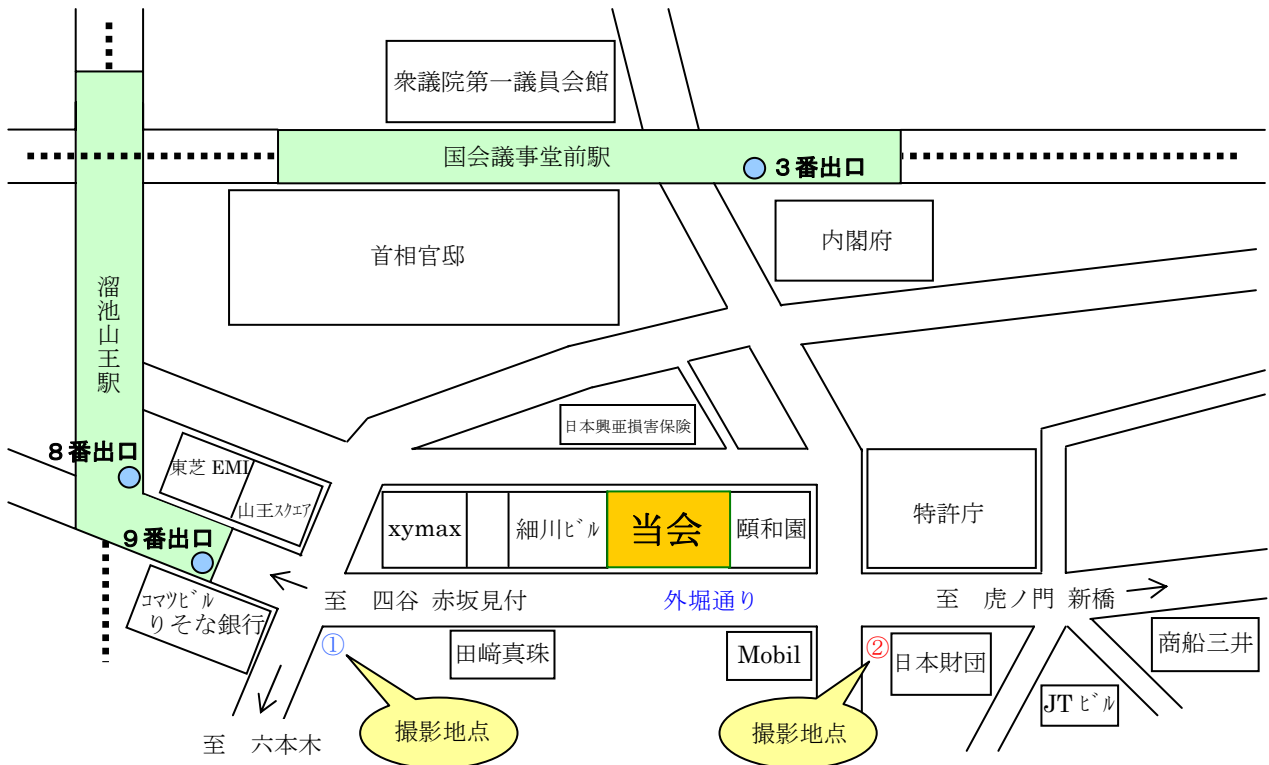

# (社) 日本航空宇宙工業会ご案内

NOF溜池ビル(2階 日本航空宇宙工業会)

① 溜池交差点より見た特許庁方面

② 特許庁前より見た溜池交差点方

- 最寄駅 : 地下鉄銀座線・南北線利用の場合「溜池山王駅」  
銀座線利用 ⇒ 9番出口  
南北線利用 ⇒ 8番出口 が便利です。  
: 地下鉄千代田線・丸の内線利用の場合「国会議事堂前駅」3番出口 が便利です。

所在地 : 〒107-0052  
東京都港区赤坂1-1-14 NOF溜池ビル2階  
(入口は、ビル正面右側 レストラン「クーポール」が目印)  
電話 : 03-3585-0511  
FAX : 03-3585-0541